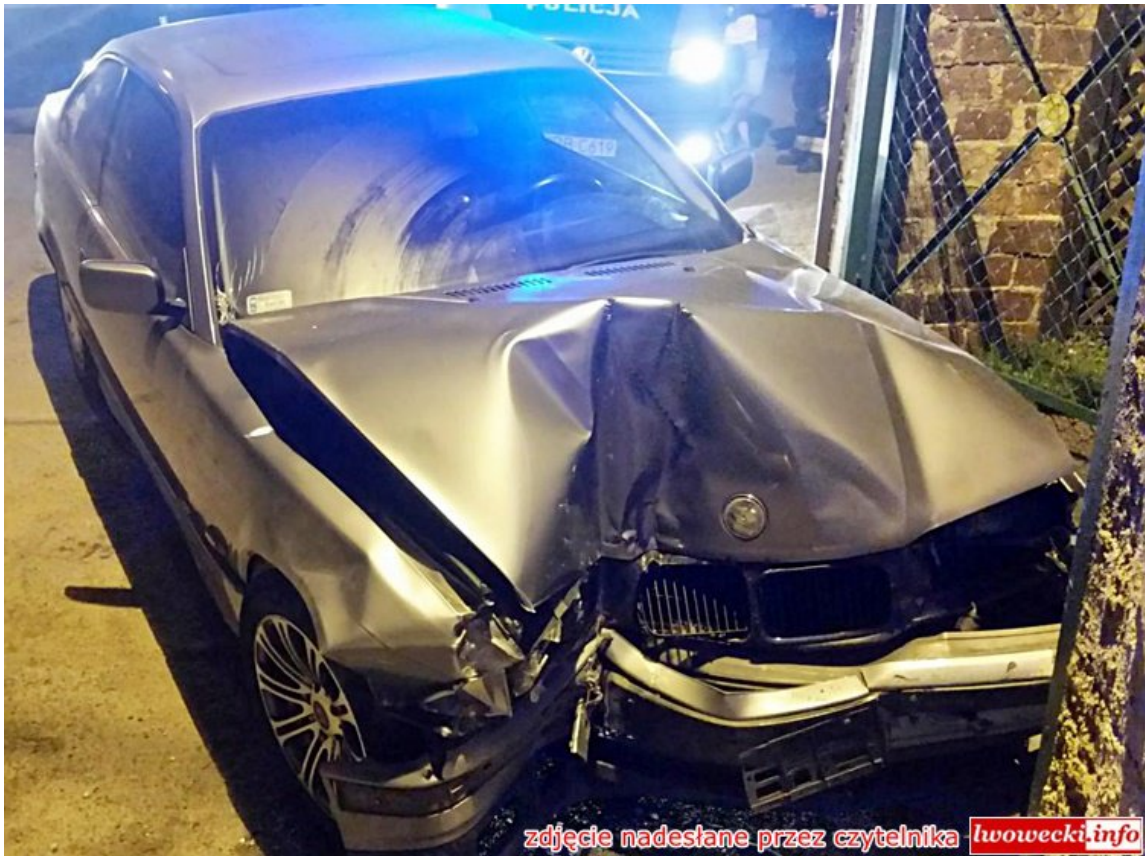

# BMW w budynek

Napisano dnia: 2018-04-30 09:49:19

Na ścianie budynku przy ulicy Źródlanej w Gryfowie Śląskim swoją jazdę zakończył kierowca BMW. Do zdarzenia doszło ok. godziny 23. w niedzielę, 29 kwietnia 2018 roku.

Po uderzeniu w słup ogrodzeniowy z pojazdu zaczął wydobywać się dym, a na jezdnię wyciekły płyny eksploatacyjne, dlatego na miejsce poproszono o przybycie strażaków. Dyżurny PSK w Lwówku Śląskim do zdarzenia zadysponował OSP Gryfów Śląski oraz dwa zastępy z JRG Lwówek Śląski.

Niestety, nie wiemy, jak doszło do zdarzenia, czy kierowca odniósł obrażenia, i czy był pod wpływem oraz czy i jak został ukarany. Policja milczy.

zdjęcie nadesłane przez czytelnika [lwowecki.info](http://lwowecki.info)